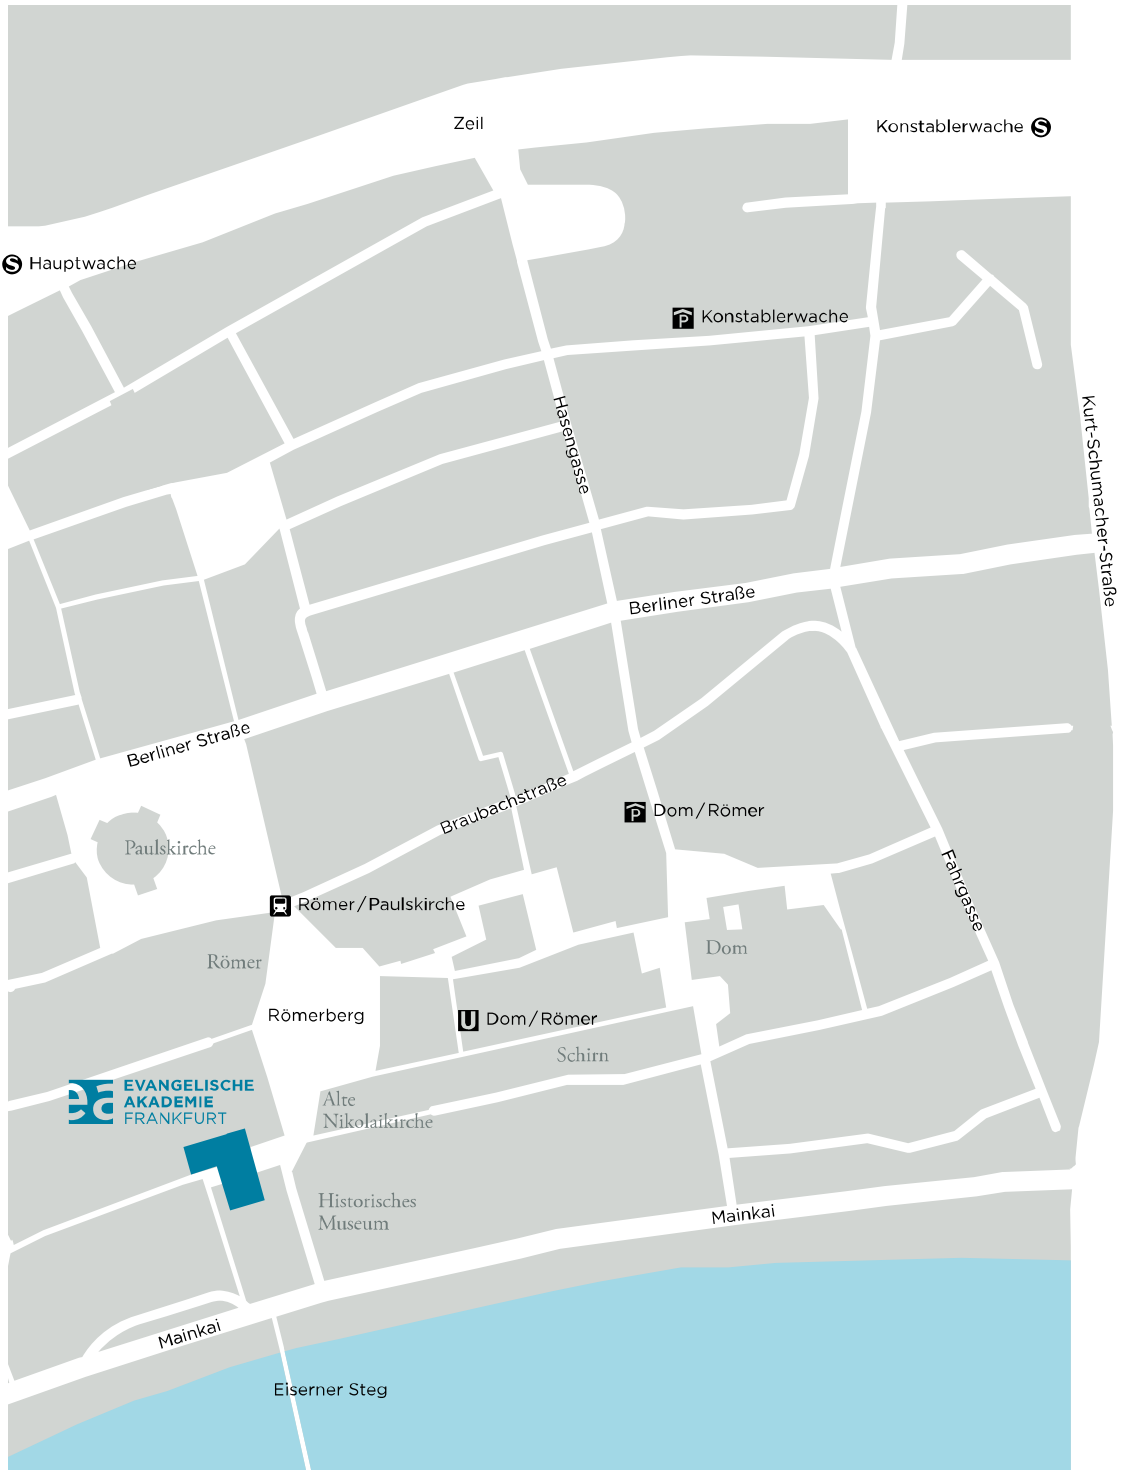

ANREISE MIT ÖFFENTLICHEN VERKEHRSMITTELN

S-Bahn-Haltestelle „Hauptwache“

U-Bahn-Haltestelle (U4, U5) „Dom/Römer“

Straßenbahn-Haltestelle (Linien 11, 12) „Römer/Paulskirche“

ANREISE MIT PKW

Parkhäuser: Dom/Römer, Hauptwache, Konstablerwache